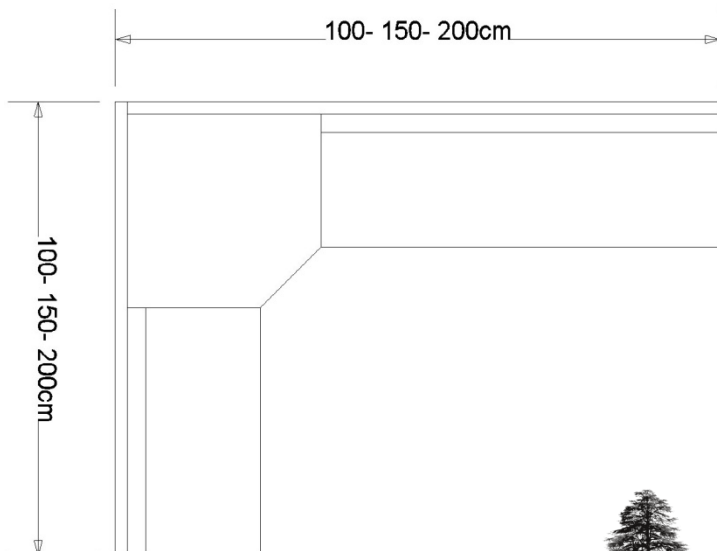

DEODARA®

STORE

R&D Deodara

DESCRIZIONE TECNICA

TIPOLOGIA

Panca lineare o ad angolo con contenitore

MATERIALE

Essenza di rovere

FINITURE LACCATO OPACO PORO APERTO

53-5247 Rovere Nero

53-5232 Rovere bianco

53-5233 Rovere poro aperto

DIMENSIONI DISPONIBILI PANCA LINEARE

DIMENSIONI DISPONIBILI PANCA AD ANGOLO

DEODARA®