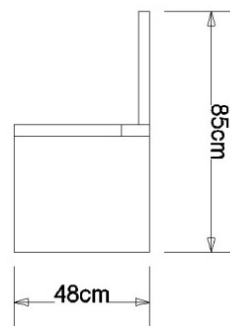

FINITURE LACCATO OPACO PORO APERTO

53-5247 Rovere Nero

53-5232 Rovere bianco

53-5233 Rovere poro aperto

DIMENSIONI DISPONIBILI PANCA LINEARE

DIMENSIONI DISPONIBILI PANCA AD ANGOLO

DEODARA®