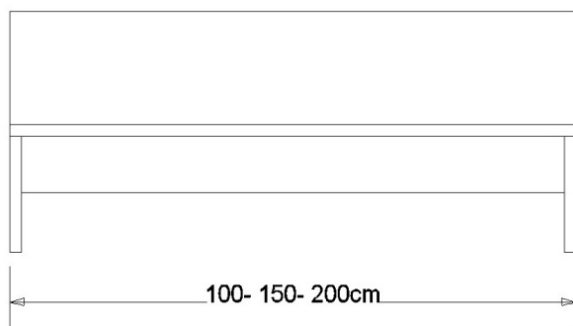

DEODARA®

STORE

R&D Deodara

DESCRIZIONE TECNICA

TIPOLOGIA

Panca lineare o ad angolo con contenitore

MATERIALE

Essenza di rovere

FINITURE LACCATO OPACO PORO APERTO

53-5247 Rovere Nero

53-5232 Rovere bianco

53-5233 Rovere poro aperto

DIMENSIONI DISPONIBILI PANCA LINEARE

DIMENSIONI DISPONIBILI PANCA AD ANGOLO

DEODARA®